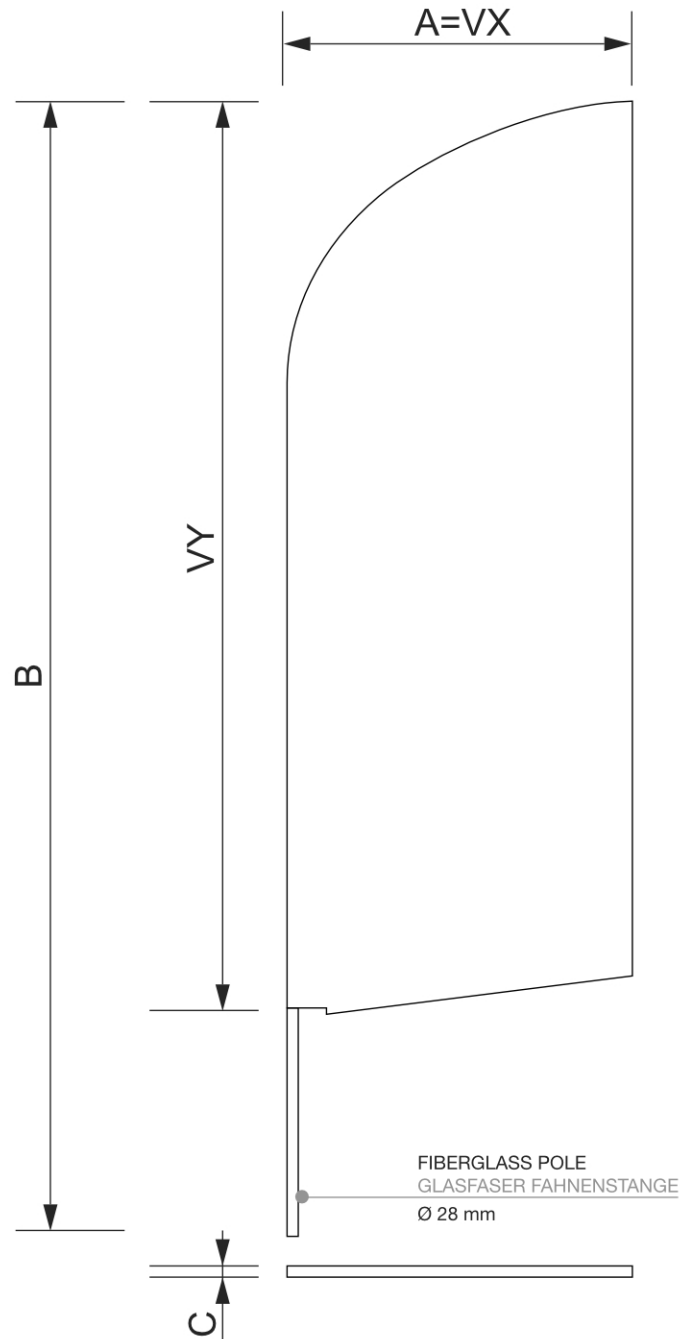

PRODUKT ARKUSZ

Flaga plażowa Alu Wind & Paddle całkowita wysokość 205 cm

BFAW205

BASES BASEN